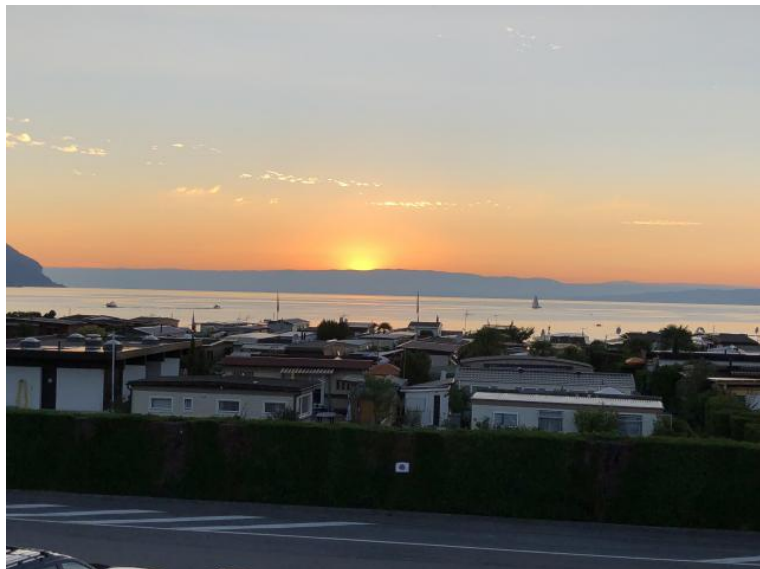

Address:

**Bouveret**

Price:

**1'840.00 CHF**

Remise de bail pour raisons professionnelles d'ici au 1er mai 2019.

MAGNIFIQUE APPARTEMENT 3,5 pièces VUE DÉGAGÉE SUR LE LAC

résidence minergie neuve (juillet 2018) avec ascenseur et parking souterrain